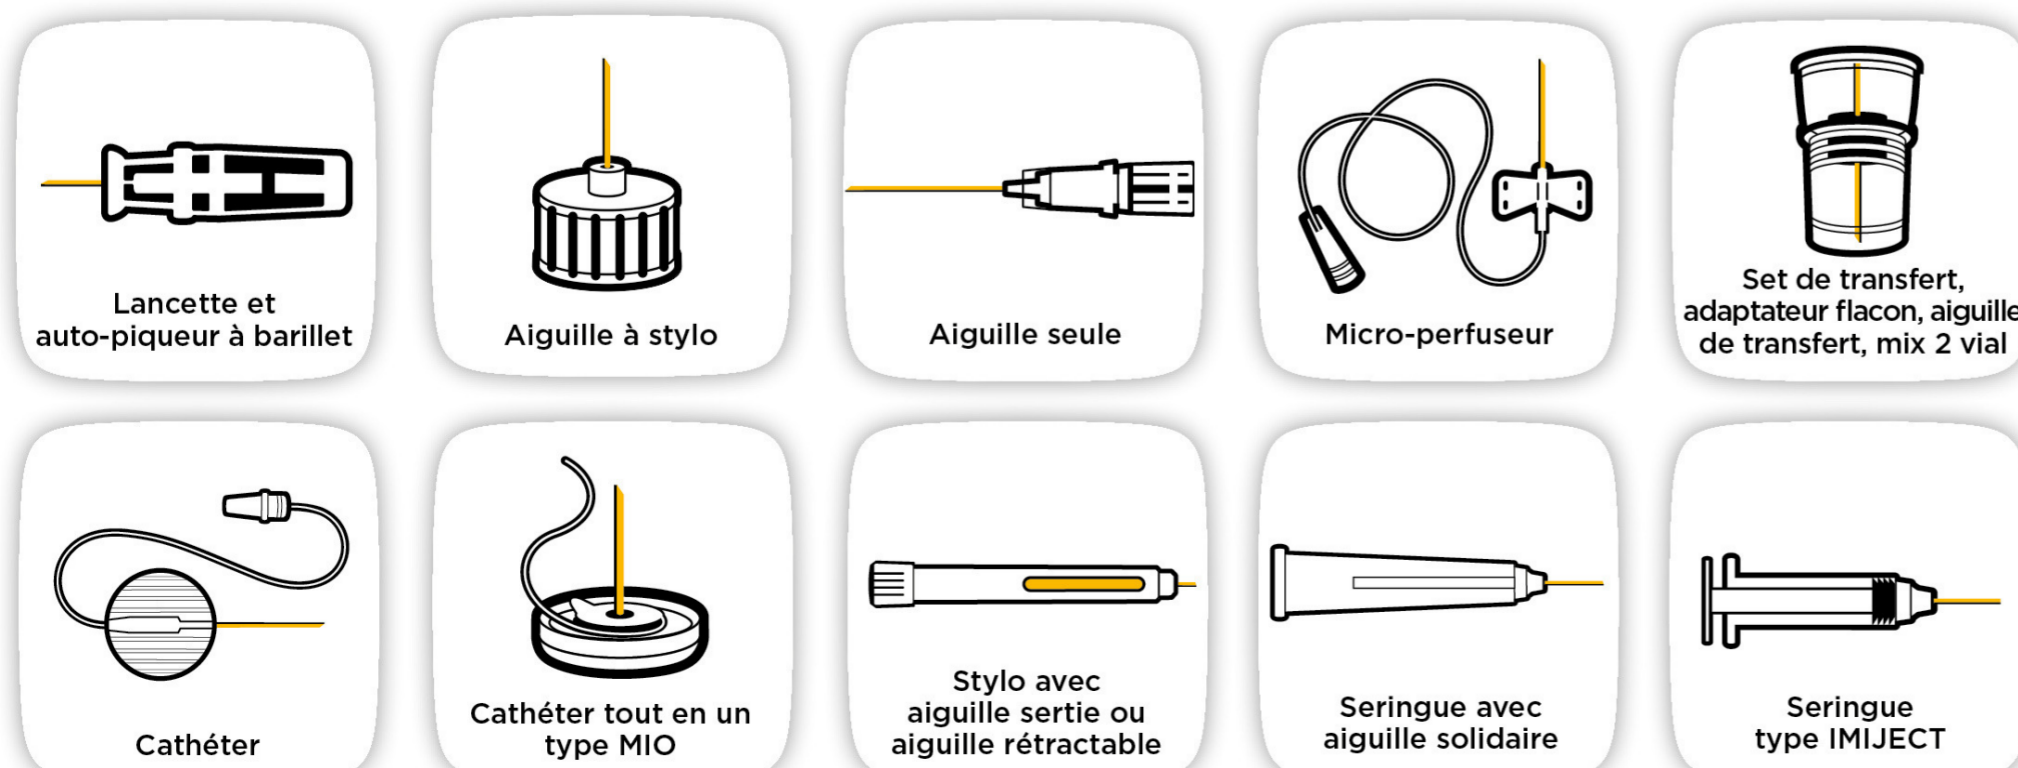

Déchets Piquants- Coupants

TROUVER

le point de collecte le plus
proche de chez vous :

Allaire	19, rue de la Libération	En pharmacie
Avessac	3, place de l'Eglise	En pharmacie
Bains-sur-oust	8, rue de la poste	En pharmacie
Beslé-sur-Vilaine	38, rue du Général de Gaulle	En pharmacie
Guémené-Penfao	33, rue de Beslé	En pharmacie
Langon	41, grande rue	En pharmacie
Pipriac	les vallées du couchant	En déchèterie
Redon	12, rue des Etats	En pharmacie
Redon	17, rue Saint-Michel	En pharmacie
Redon	19, grande rue	En pharmacie
Redon	Centre commercial Cap'nord	En pharmacie
Rieux	14, rue des Trinitaires	En pharmacie
Saint-Jacut-les-Pins	9, rue des moulins	En pharmacie
Sixt-sur-Aff	route de Bruc-sur-aff	En déchèterie

LES 10 CATÉGORIES DE PIQUANTS, COUPANTS ET TRANCHANTS (PCT)

+ d'infos
02 99 72 54 92